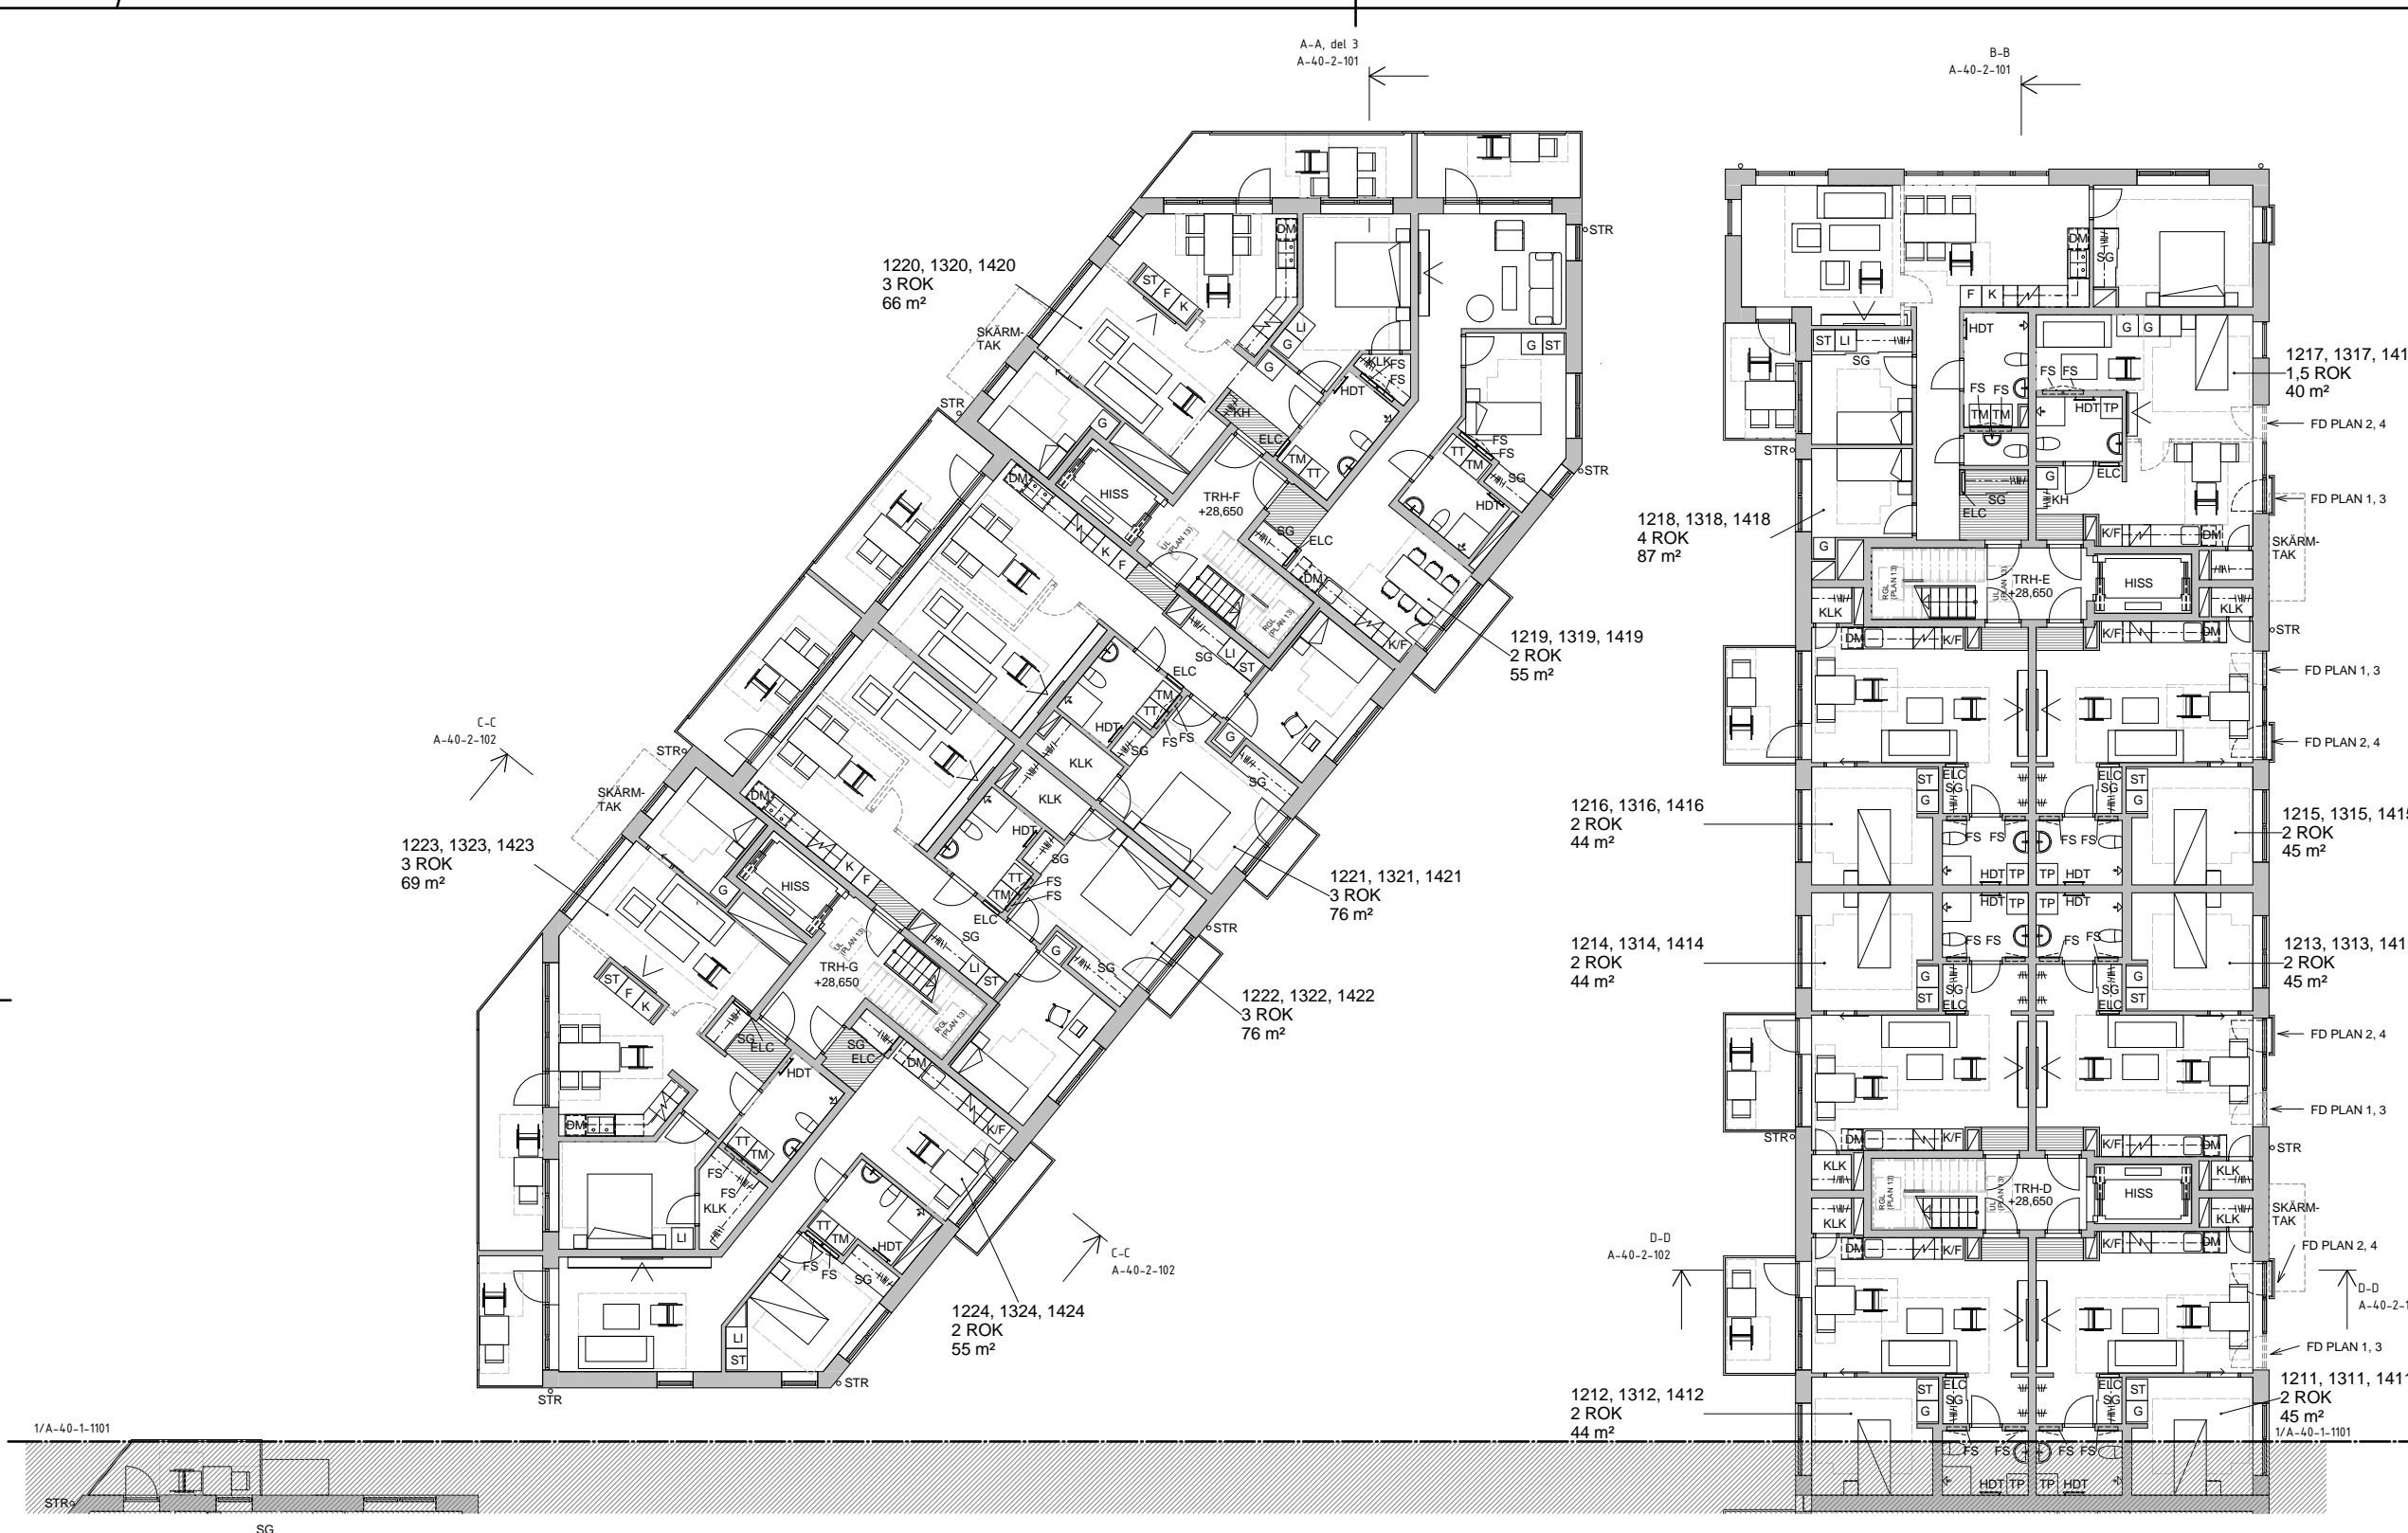

FÖRKLARINGAR
HÄNVISNINGAR

FÖRKLARINGAR OCH HÄNVISNINGAR ENLIGT
RITNING: A-40-1-0901

BYGGLOVSHANDLING

PRISMA
KV YMER 1, MALMÖ

UPPROG NR 7117560100	RITAD AV J.PERSSON	HANDLÄGGARE L.G. MOBERG
DATUM 2016-12-16	UPPROROLOJARE G.WIHL	ANSVÄRIG ARKITEKT G.WIHL

NYBYGGNAD AV FLERBOSTADSHUS
PLAN 11-13, DEL 2
NORMALPLAN

SKALA A1 1:100 A3 1:200	NUMMER A-40-1-1102	BET

PLAN 11, DEL 2

2016-12-16 15:39:24 C:\CAD\Revit\2016\KV Ymer-Hylla-2016_C_7\ipr.rvt